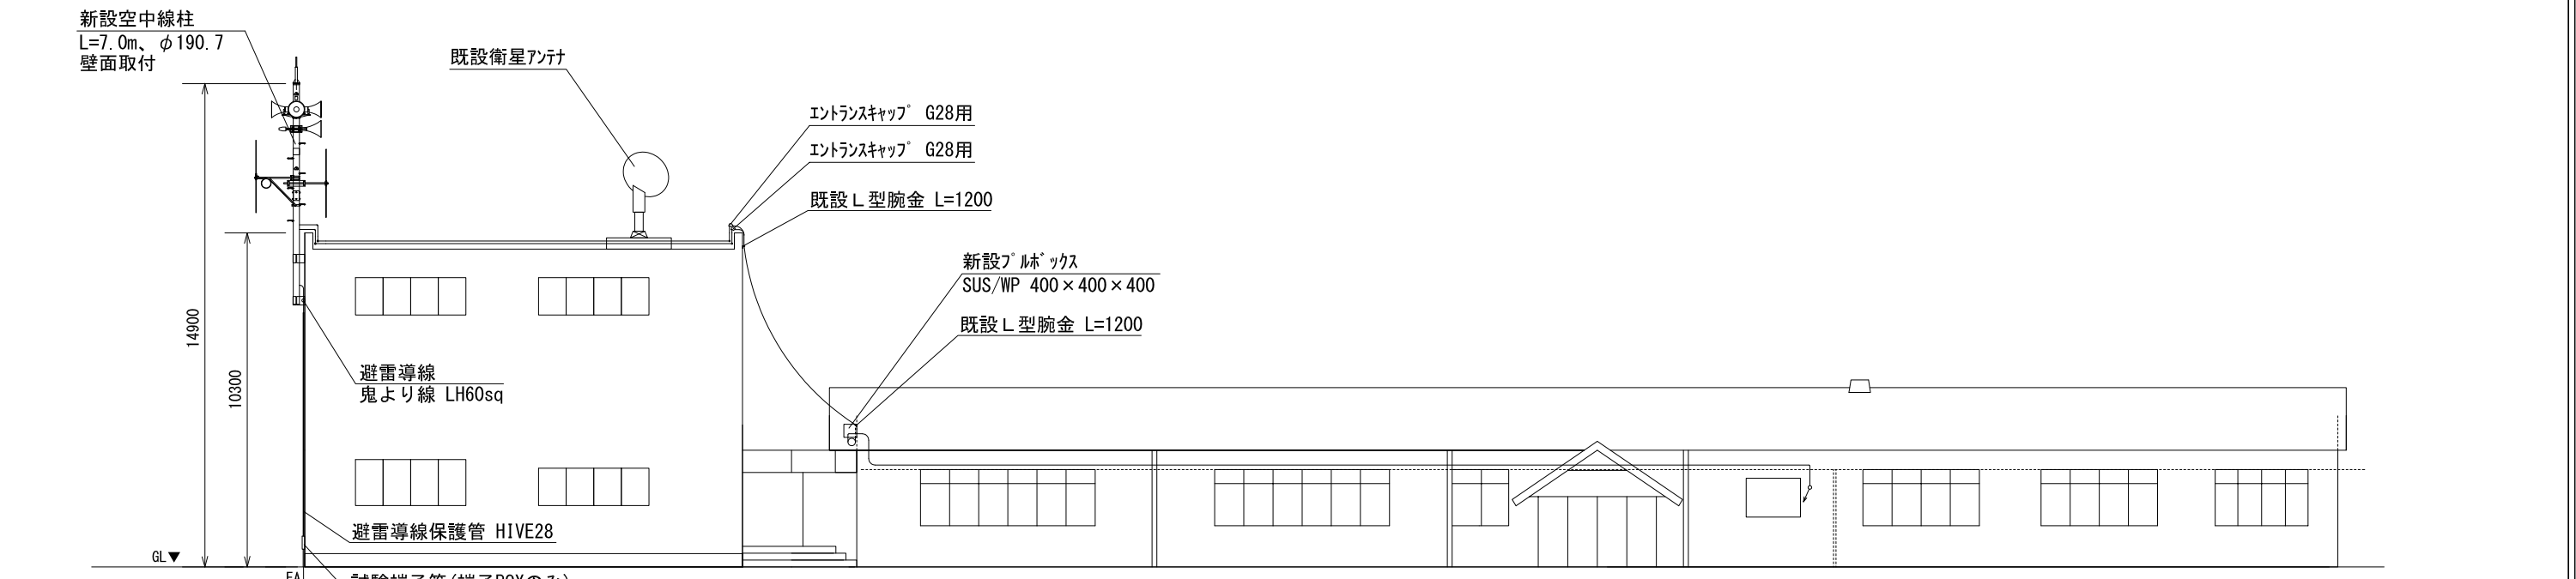

平面図

立面図

凡例
RC: 既設室外機

パナソニック システムソリューションズ ジャパン株式会社	年月日	訂正などの履歴	承認	2022.02	2022.02	窪田	窪田	件名	玉東町防災情報伝達システム等整備事業		
				設計	製図	検図	承認	図名	玉東町役場親局設備 役場庁舎/議会棟配管配線図		
								図面 No.	2-03	尺度	1/200 (SIZE:A3)
								整理番号			