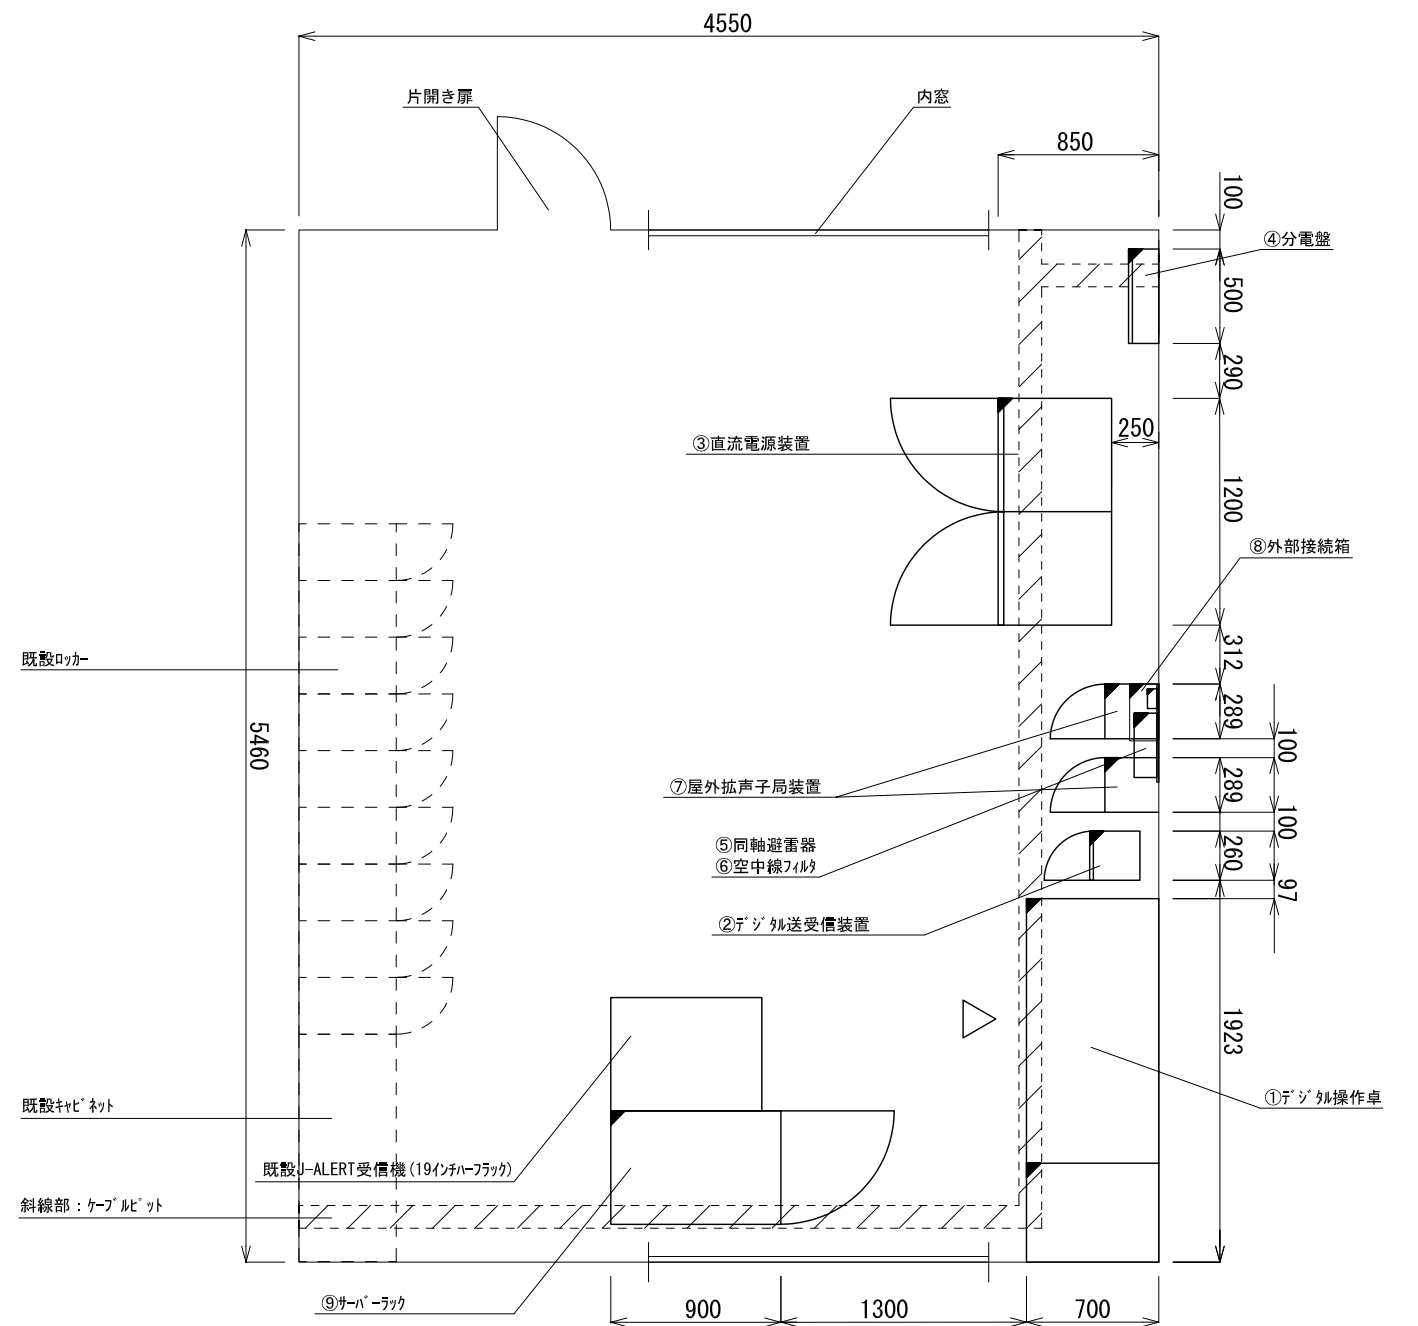

凡例

- 新設
- 既設

無線室 機器撤去図

No.	新設機器
①	デジタル操作卓
②	デジタル無線送受信装置
③	直流電源装置
④	分電盤
⑤	同軸避雷器
⑥	空中線フィルタ
⑦	屋外拡声受信装置
⑧	外部接続箱
⑨	サーバーラック

凡例

- 新設
- 既設

無線室 機器更新図

パナソニック システムソリューションズ ジャパン株式会社			2022.02	2022.02	窪田	窪田	件名	玉東町防災情報伝達システム等整備事業			
	年月日	訂正などの履歴	承認	設計	製図	検図	承認	図名	玉東町役場親局設備 無線室機器撤去/更新図		
								図面 No.	2-01	尺度	1/40 (SIZE:A3)

整理番号