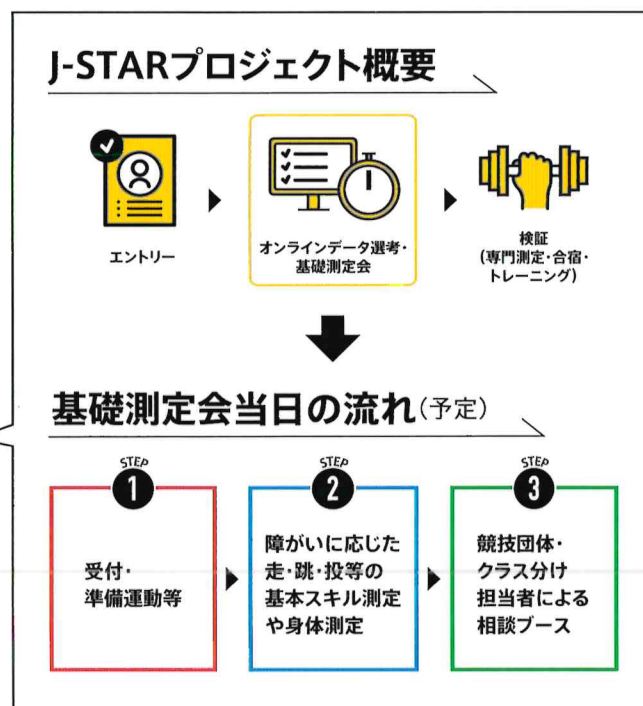

測定会スケジュール

ブロック	県・市	日程	会場	応募期間	締切り
中四国	香川県	6/20(土)	あなぶきアリーナ香川	4/10(金)～	5/20(水)
関東①	東京都	6/28(日)	日本財団パラアリーナ		5/28(木)
近畿	大阪市	7/18(土)	大阪市舞洲障がい者スポーツセンター 「アミティ舞洲」		6/18(木)
九州	熊本県	8/1(土)	ナースパワーアリーナ (熊本市総合体育館・青年会館)		7/1(水)
関東②	東京都	8/15(土)	東京都パラスポーツトレーニングセンター		7/15(水)
中部東海	岐阜県	8/29(土)	岐阜県福祉友愛アリーナ		7/29(水)
北信越	新潟県	9/22(火・祝)	新潟ふれ愛プラザ 新潟県障害者交流センター		8/21(金)

※各会場の定員に達し次第、エントリーを締め切ります。※定員に達しない場合は、追加で募集を行います。

J-STARプロジェクトからメダル獲得までの道のり

注意事項

詳細については、随時、公益財団法人日本パラスポーツ協会のホームページまたは公式SNS(Facebook/@JStarJPSA・Twitter/@JPSA_JSTAR)にてお知らせいたします。
※自然災害の恐れや感染症拡大等の影響により、基礎測定会は中止とする可能性があります。予めご了承くださいませよう願いたします。

X(旧Twitter)

HP

お問合せ先

公益財団法人日本パラスポーツ協会 J-STARプロジェクト事務局
TEL:03-5939-7021 E-mail:info@para-jstar.com

J-STARプロジェクトは独立行政法人日本スポーツ振興センターの委託事業として実施しています。