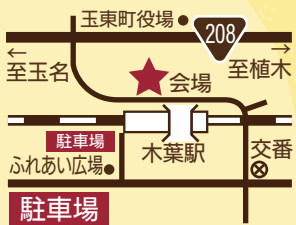

-PROGRAM-

- 17:50 開会
～OPENING ACT～
・ピアノデュオ Pomme vert ボムヴェール
・熊大ジャストリオ
- 18:30 松尾優 STAGE
- 19:00 イルミネーション点灯式

MC 榎山結

駅前マルシェ 17:30～20:00
キッチンカーや地元農産物直売所が登場予定!

おしるこ無料 先着順 17:30～
先着順・数量限定でおしるこをふるまいます。
温まりながらコンサートと点灯式をご覧ください。

※無料駐車場について
当日は駅前の混雑が予想されます。ふれあい広場(オレンジ公園)側の駐車場をご利用ください。(木葉駅の歩道橋を使い会場まで徒歩約3分)

SPECIAL GUEST

Yumi Matsuo
まつおゆう
ピアニスト・作曲家 松尾優

SNS総フォロワー数25万人、YouTube総再生回数は2,500万回を超える人気ピアニスト!

まつ お ゆう
ピアニスト・作曲家 松尾優

Yuu Matsuo

【プロフィール】