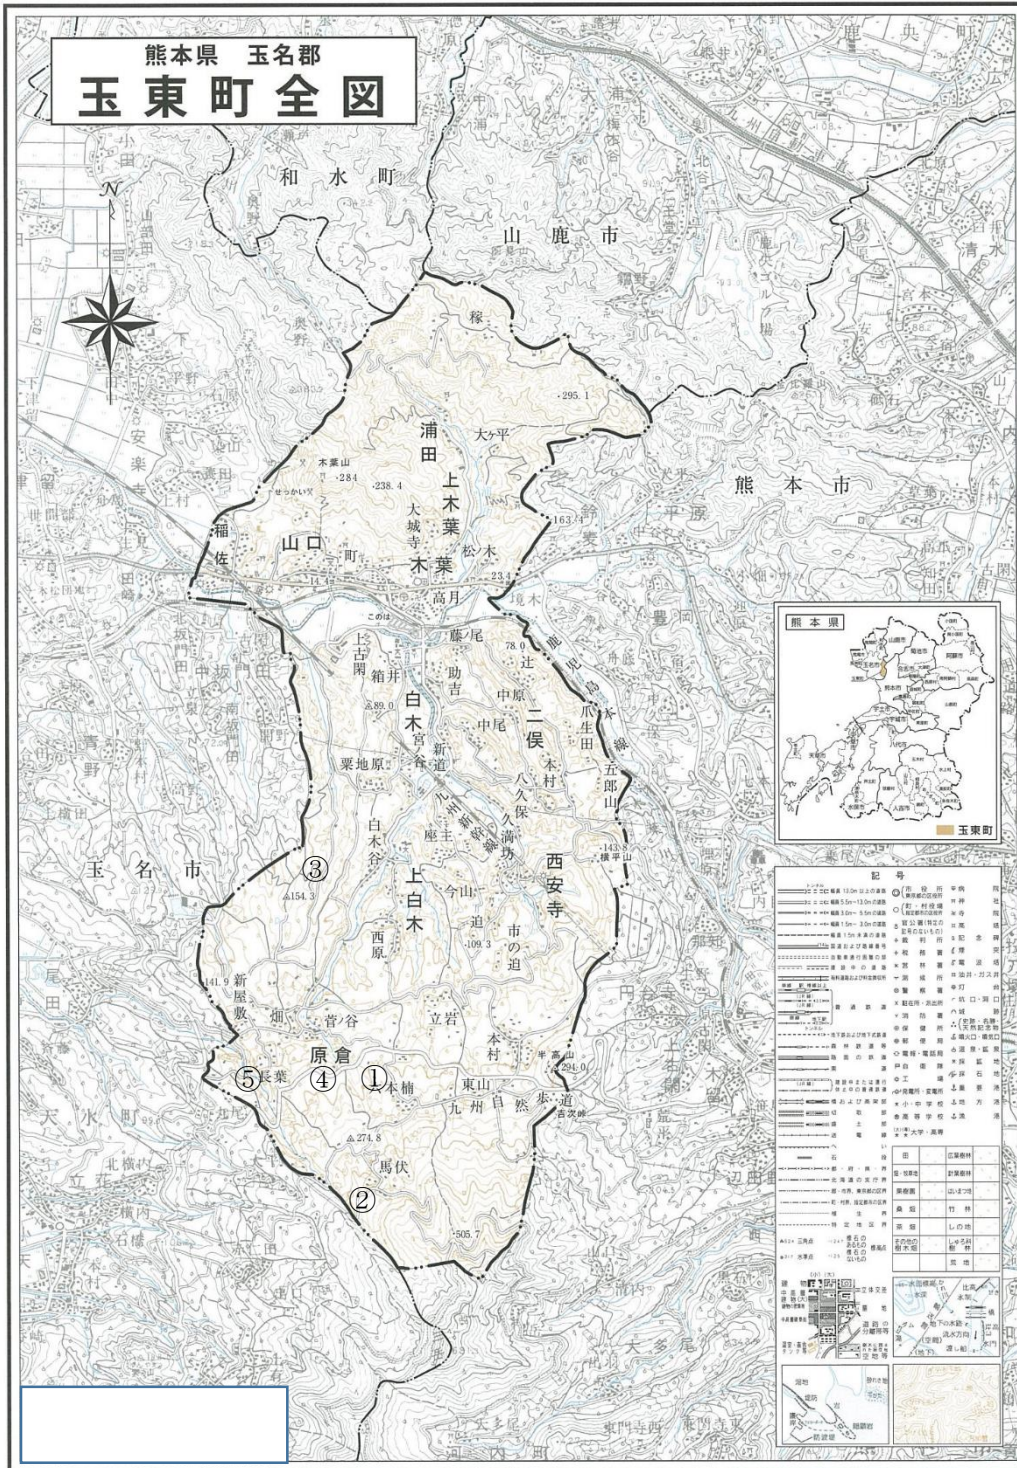

熊本県 玉名郡 玉東町全図

熊本県玉名郡玉東町役場

この地図は、国土交通省国土地理院長の承認を得て、同院発行の5万分の1地形図を複製したものである。(承認番号 平23九根 第119号) 平成24年3月