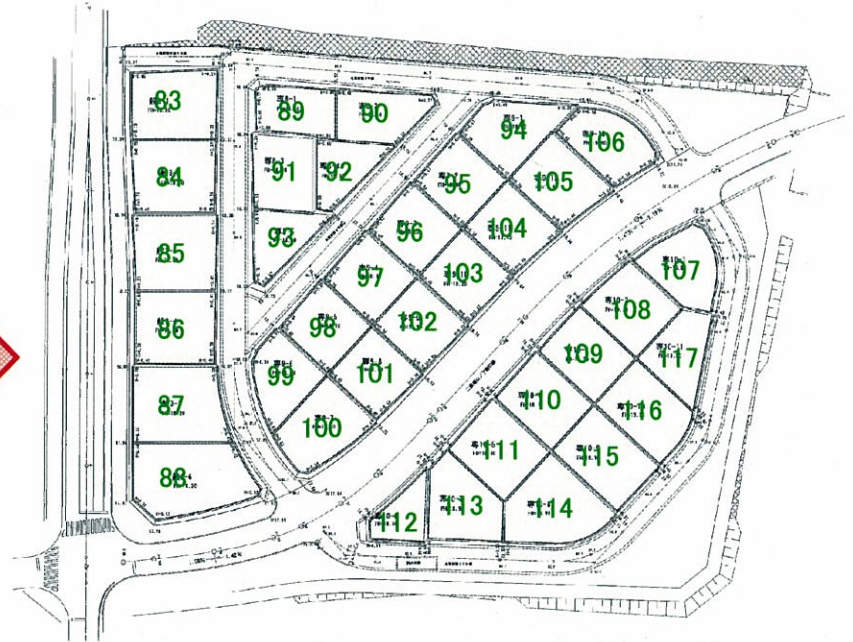

平成20年5月1日から第4期分譲開始

オレンジタウン35区画最後の募集です

第4期分譲予定地(35区画)

速報: 第1弾

平成20年5月、いよいよオレンジタウン最後の分譲事業として35区画を募集します！
 一般申込受付期間は、5月1日(木)から5月6日(火)までを予定しています。

宅地番号	面積 (㎡)	面積 (坪)	宅地番号	面積 (㎡)	面積 (坪)	宅地番号	面積 (㎡)	面積 (坪)	宅地番号	面積 (㎡)	面積 (坪)
83号地	335.27㎡	101.41坪	92号地	203.44㎡	61.54坪	101号地	230.50㎡	69.72坪	110号地	255.01㎡	77.14坪
84号地	338.99㎡	102.54坪	93号地	212.76㎡	64.35坪	102号地	232.00㎡	70.18坪	111号地	267.74㎡	80.99坪
85号地	329.22㎡	99.58坪	94号地	272.64㎡	82.47坪	103号地	232.13㎡	70.21坪	112号地	142.06㎡	42.97坪
86号地	326.85㎡	98.87坪	95号地	232.38㎡	70.29坪	104号地	238.83㎡	72.24坪	113号地	283.91㎡	85.88坪
87号地	351.99㎡	106.47坪	96号地	231.94㎡	70.16坪	105号地	263.05㎡	79.57坪	114号地	330.31㎡	99.91坪
88号地	442.77㎡	133.93坪	97号地	231.50㎡	70.02坪	106号地	271.33㎡	82.07坪	115号地	287.22㎡	86.88坪
89号地	234.25㎡	70.86坪	98号地	231.07㎡	69.89坪	107号地	266.49㎡	80.61坪	116号地	279.98㎡	84.69坪
90号地	236.30㎡	71.48坪	99号地	229.78㎡	69.50坪	108号地	249.47㎡	75.46坪	117号地	213.83㎡	64.68坪
91号地	231.04㎡	69.88坪	100号地	287.30㎡	86.90坪	109号地	253.97㎡	76.82坪			

注意・・・宅地の面積は、確定測量後変更になる場合があることをご了承下さい。

緑あふれる風景の中に

お洒落で都会的な空間と街並みがある

お問い合わせ

玉東町役場 建設課
 熊本県玉名郡玉東町木葉 759 番地
 TEL 0968-85-3111
<http://www.town.gyokuto.kumamoto.jp>

担当 西浦仁敏