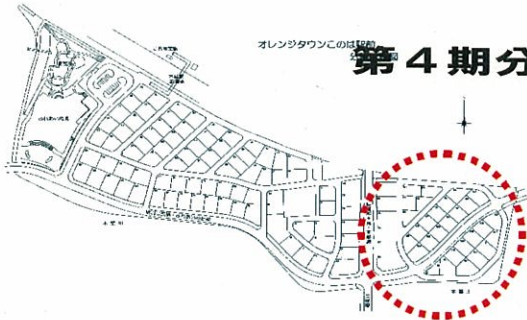

平成20年5月1日から第4期分譲開始

オレンジタウン35区画最後の募集です

第4期分譲予定地(35区画)

速報: 第1弾

平成20年5月、いよいよオレンジタウン最後の分譲事業として35区画を募集します！
 一般申込受付期間は、5月1日(木)から5月6日(火)までを予定しています。

宅地番号	面積 (㎡)	面積 (坪)	宅地番号	面積 (㎡)	面積 (坪)	宅地番号	面積 (㎡)	面積 (坪)	宅地番号	面積 (㎡)	面積 (坪)
83号地	335.27㎡	101.41坪	92号地	203.44㎡	61.54坪	101号地	230.50㎡	69.72坪	110号地	255.01㎡	77.14坪
84号地	338.99㎡	102.54坪	93号地	212.76㎡	64.35坪	102号地	232.00㎡	70.18坪	111号地	267.74㎡	80.99坪
85号地	329.22㎡	99.58坪	94号地	272.64㎡	82.47坪	103号地	232.13㎡	70.21坪	112号地	142.06㎡	42.97坪
86号地	326.85㎡	98.87坪	95号地	232.38㎡	70.29坪	104号地	238.83㎡	72.24坪	113号地	283.91㎡	85.88坪
87号地	351.99㎡	106.47坪	96号地	231.94㎡	70.16坪	105号地	263.05㎡	79.57坪	114号地	330.31㎡	99.91坪
88号地	442.77㎡	133.93坪	97号地	231.50㎡	70.02坪	106号地	271.33㎡	82.07坪	115号地	287.22㎡	86.88坪
89号地	234.25㎡	70.86坪	98号地	231.07㎡	69.89坪	107号地	266.49㎡	80.61坪	116号地	279.98㎡	84.69坪
90号地	236.30㎡	71.48坪	99号地	229.78㎡	69.50坪	108号地	249.47㎡	75.46坪	117号地	213.83㎡	64.68坪
91号地	231.04㎡	69.88坪	100号地	287.30㎡	86.90坪	109号地	253.97㎡	76.82坪			

注意・・・宅地の面積は、確定測量後変更になる場合があることをご了承下さい。

緑あふれる風景の中に

お洒落で都会的な空間と街並みがある

お問い合わせ

玉東町役場 建設課
 熊本県玉名郡玉東町木葉 759 番地
 TEL 0968-85-3111
<http://www.town.gyokuto.kumamoto.jp>

担当 西浦仁敏